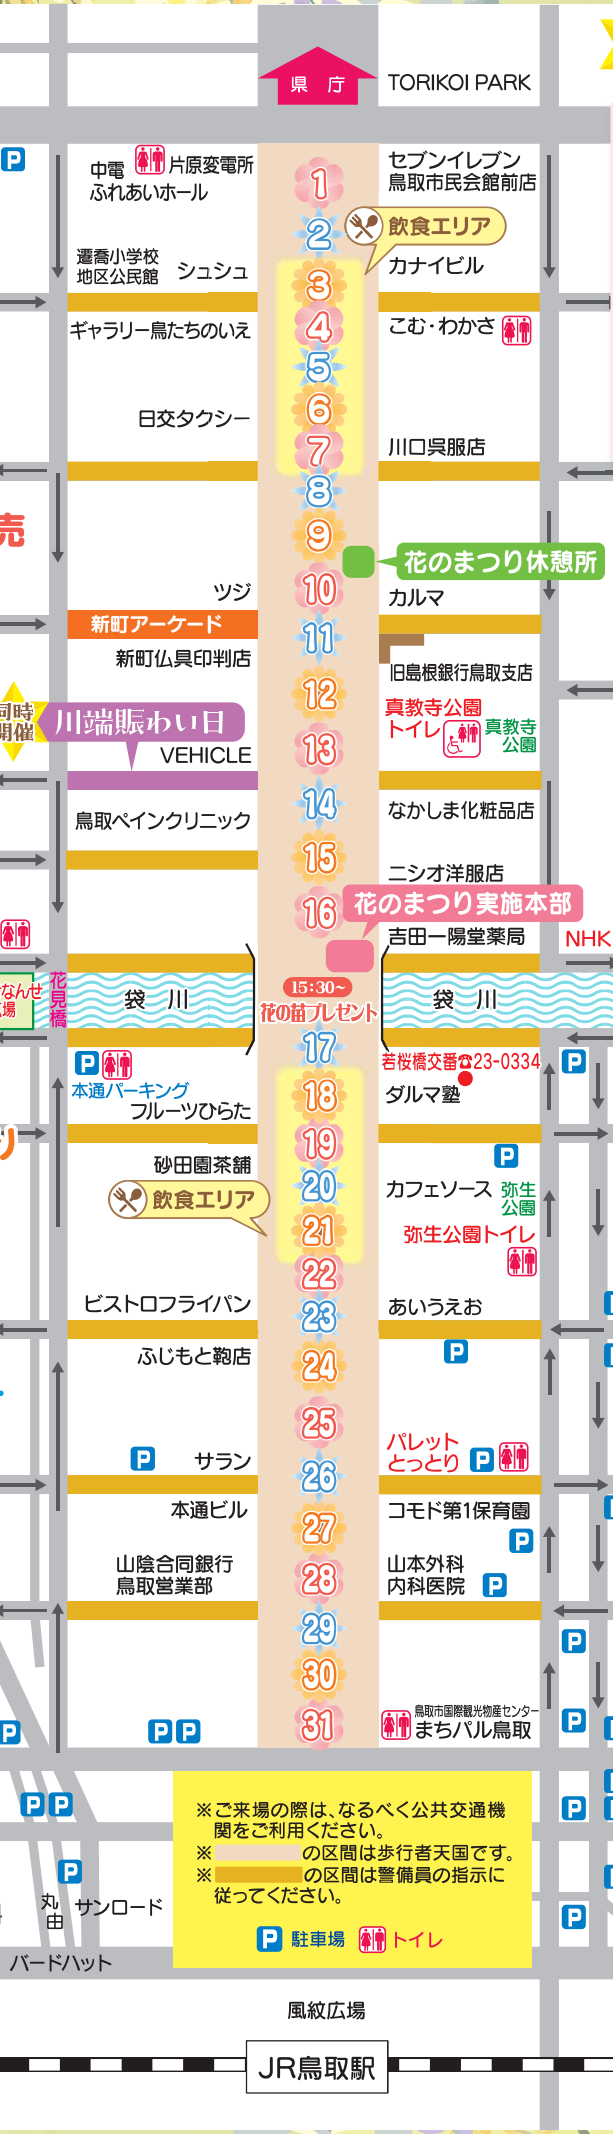

# 花のまつり

**開催日時** 2026年4月29日(水・昭和の日) 11:00~16:00

**開催場所** 本通り・若桜街道歩行者天国 まちパル鳥取前~片原変電所前

※雨天で歩行者天国が中止の場合、鳥取市ホームページでお知らせします。

※雨天で歩行者天国が中止の場合でも、アーケード下の歩道で実施するイベントも多数あります。

## 交通規制とバス運行

※交通規制 10:30~16:15

若桜街道(まちパル鳥取前から片原変電所前まで)は、車両通行禁止となり、定期路線バスの運行経路は下記のとおり変更されます。

★十六本松・美萩野・湖岸・鹿野・岩井・砂丘・北園団地・湖山鳥大・賀露・中央病院線等

若桜街道経由便は智頭街道経由で運行し、各停留所に停車します。

★市内岩倉・中河原・智頭・吉岡等

市内回りは中止となり、直行便に変更され鳥取駅発の便は10分遅れて発車します。

10 (有)アコヤ楽器店  
**ヤマハ はじめてさんの  
楽器体験&ミニライブ**

11 若桜街道商店街振興組合  
**若桜街道商店街コーナー**

12 次世代のためのハーナウ  
鳥取フレンドシップ協会  
**因幡のエッグハント**

13 株式会社トリベイ  
**シェアサイクル  
体験コーナー**

14 公益財団法人  
鳥取県東部環境管理公社  
**リファーレンいなば  
リサイクル工作**

15 鳥取県立鳥取湖陵高校 緑地デザイン科  
**春夏花苗の販売**

16 全国健康生活普及会 鳥取中央支部  
**カイロプラクティック  
ワンコイン体験**

※ご来場の際は、なるべく公共交通機関をご利用ください。  
※ の区間は歩行者天国です。  
※ の区間は警備員の指示に従ってください。  
P 駐車場 トイレ

同時開催 川端賑わい日  
川端通りを会場に“こだわりのSHOP”が勢揃い

若桜橋上開催イベント  
鳥取市緑花協会  
15:30~ **花の苗プレゼント**  
(大人) ロベリア 300名  
ペチュニア 300名  
(子ども) ヘリクリサムの種子  
※雨天時は同時刻に新町アーケード東口付近で実施します。